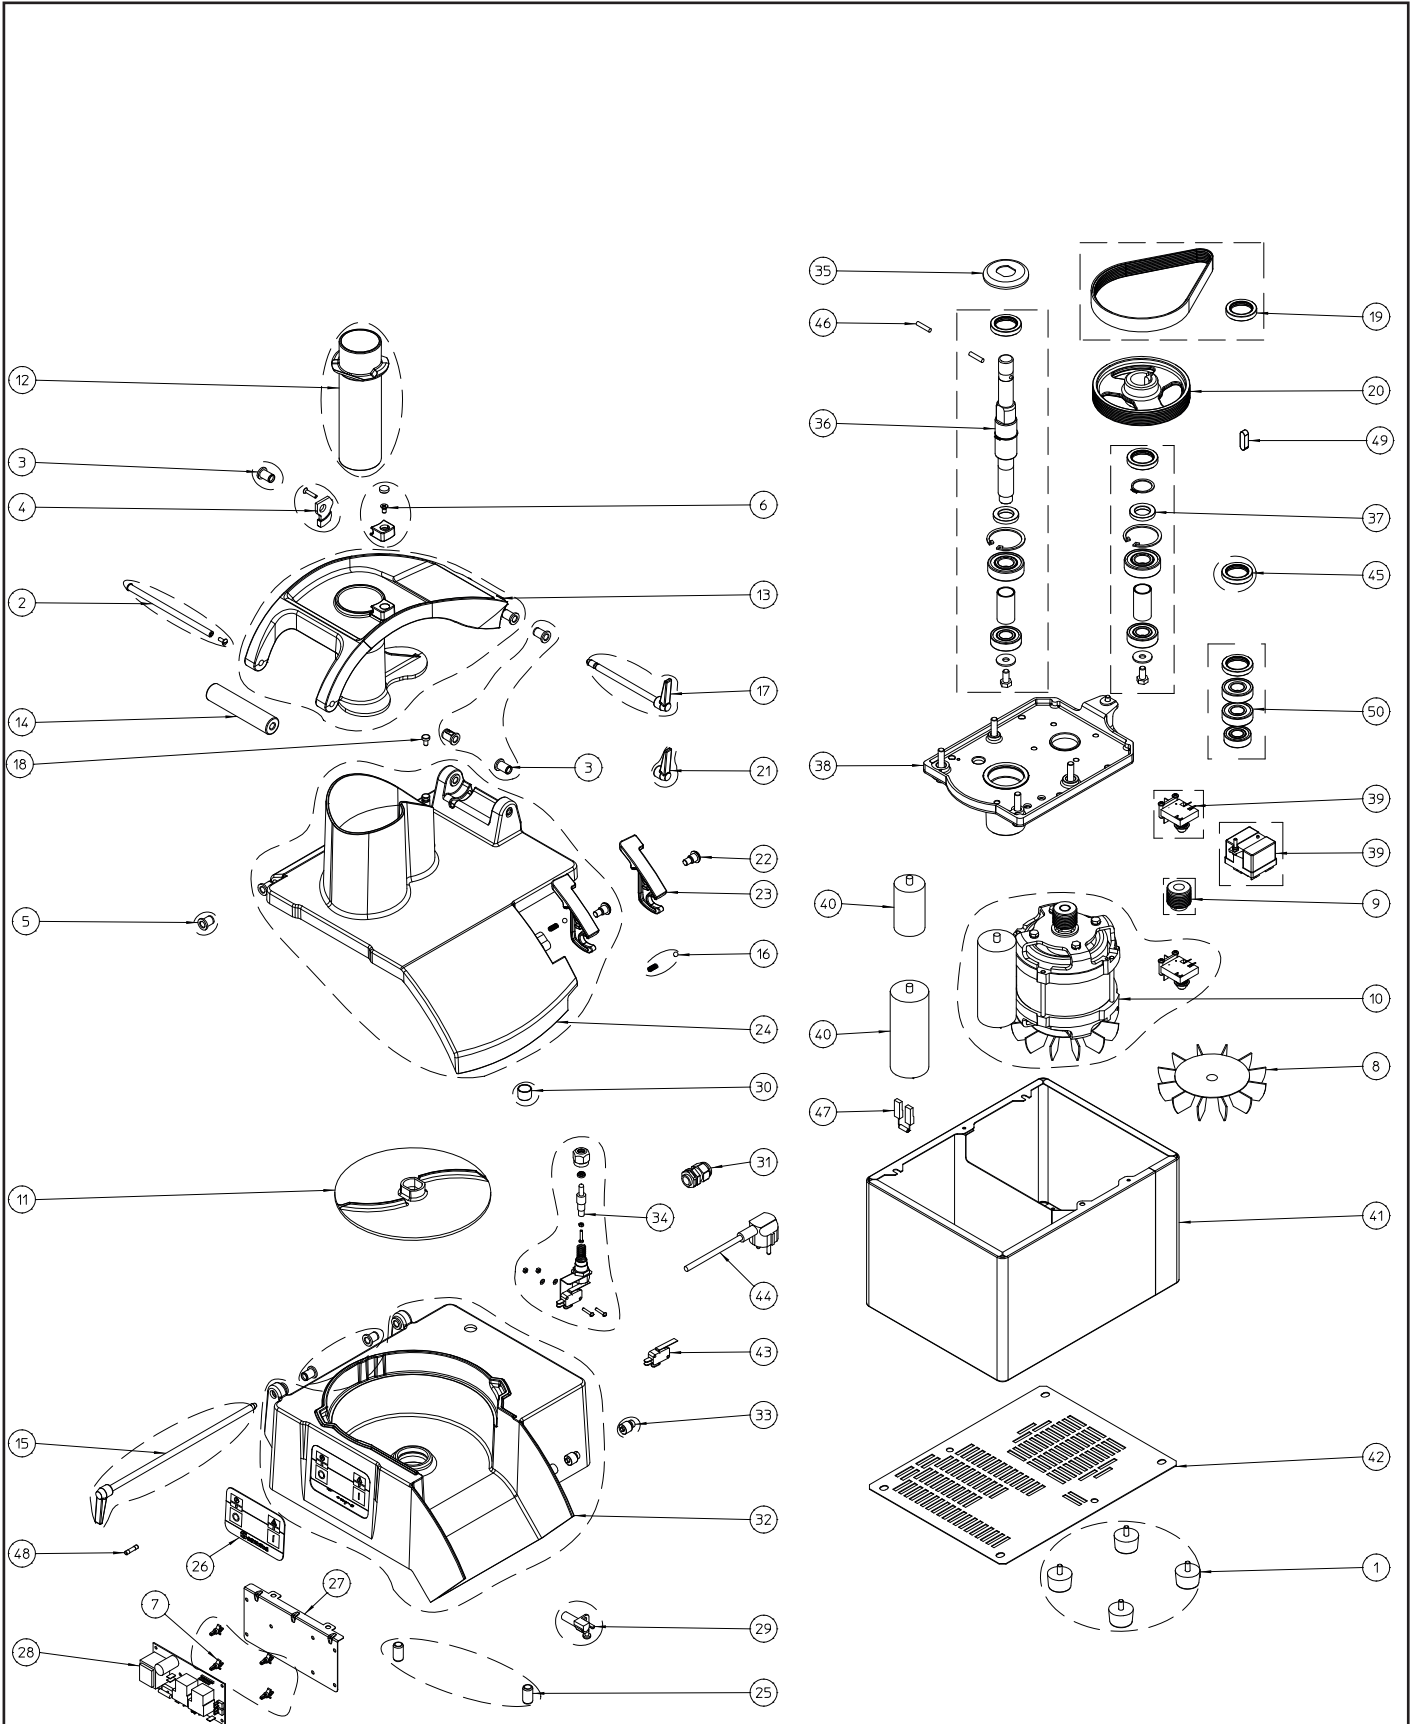

CA-31

Nota: Todas estas especificaciones están sujetas a cambio sin previo aviso, debido a la permanente mejora del producto.
Note: These specifications are subject to change without prior notice due to continuous product improvement.
Note: Toutes ces spécifications peuvent être modifiées sans préavis dû à une permanente amélioration du produit.